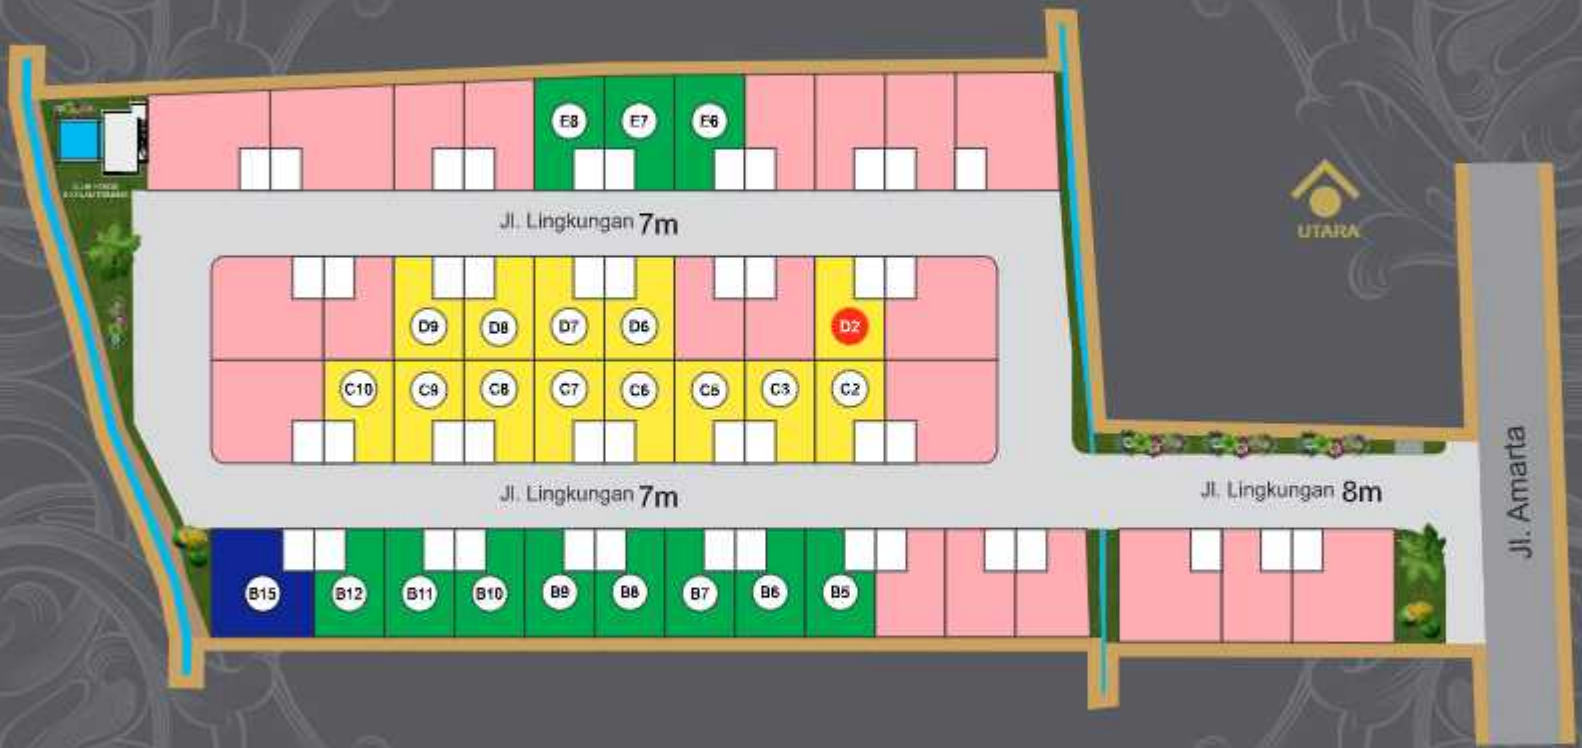

Griya Kuantan AMARTA

BY. MERAPI ARSITA GRAHA

Jl. Wates Km.3, Amarta, Yogyakarta

FLOOR PLAN

Tipe 83

-  2
-  3
-  2

FLOOR PLAN

Tipe 93

-  2
-  3
-  2

First Floor

Second Floor

FLOOR
PLAN
Tipe 95

Griya Kuantan
AMARTA

2

3

2

First Floor

Second Floor

Site Plan

 Tipe 83  Tipe 93  Tipe 95  Terjual  Terjual

Brosur ini hanya sebagai ilustrasi dan alat bantu pemasaran untuk memperjelas penyampaian informasi, bukan sebagai perjanjian yang mengikat. Ukuran data atau spesifikasi unit kavling maupun lingkungan dapat berubah sewaktu - waktu dan merupakan hak penuh Developer.