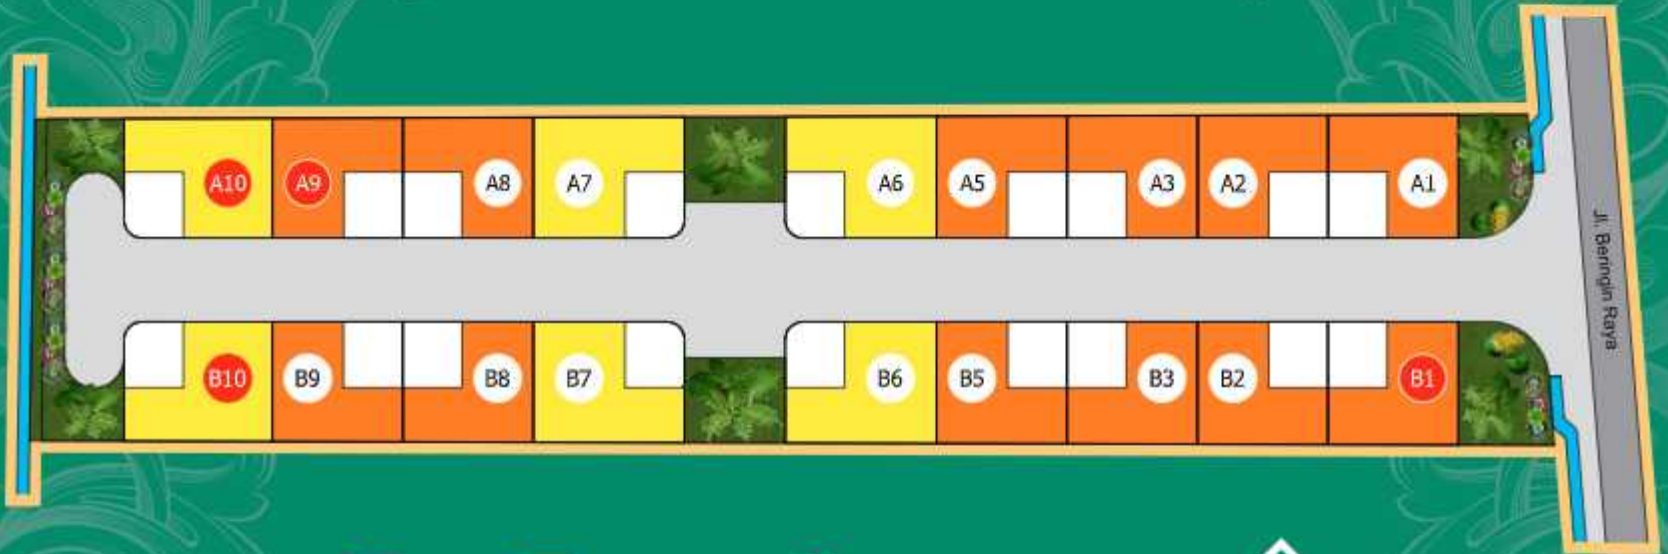

**Tipe Alternatif**

**First Floor**

**Second Floor**

2

3

2

# Site Plan

Griya Kuantan  
MAGUWO HARJO

 Tipe 66  Tipe 66 Hook  Terjual

Brosur ini hanya sebagai ilustrasi dan alat bantu pemasaran untuk memperjelas penyampaian informasi, bukan sebagai perjanjian yang mengikat. Ukuran data atau spesifikasi unit kavling maupun lingkungan dapat berubah sewaktu - waktu dan merupakan hak penuh Developer.