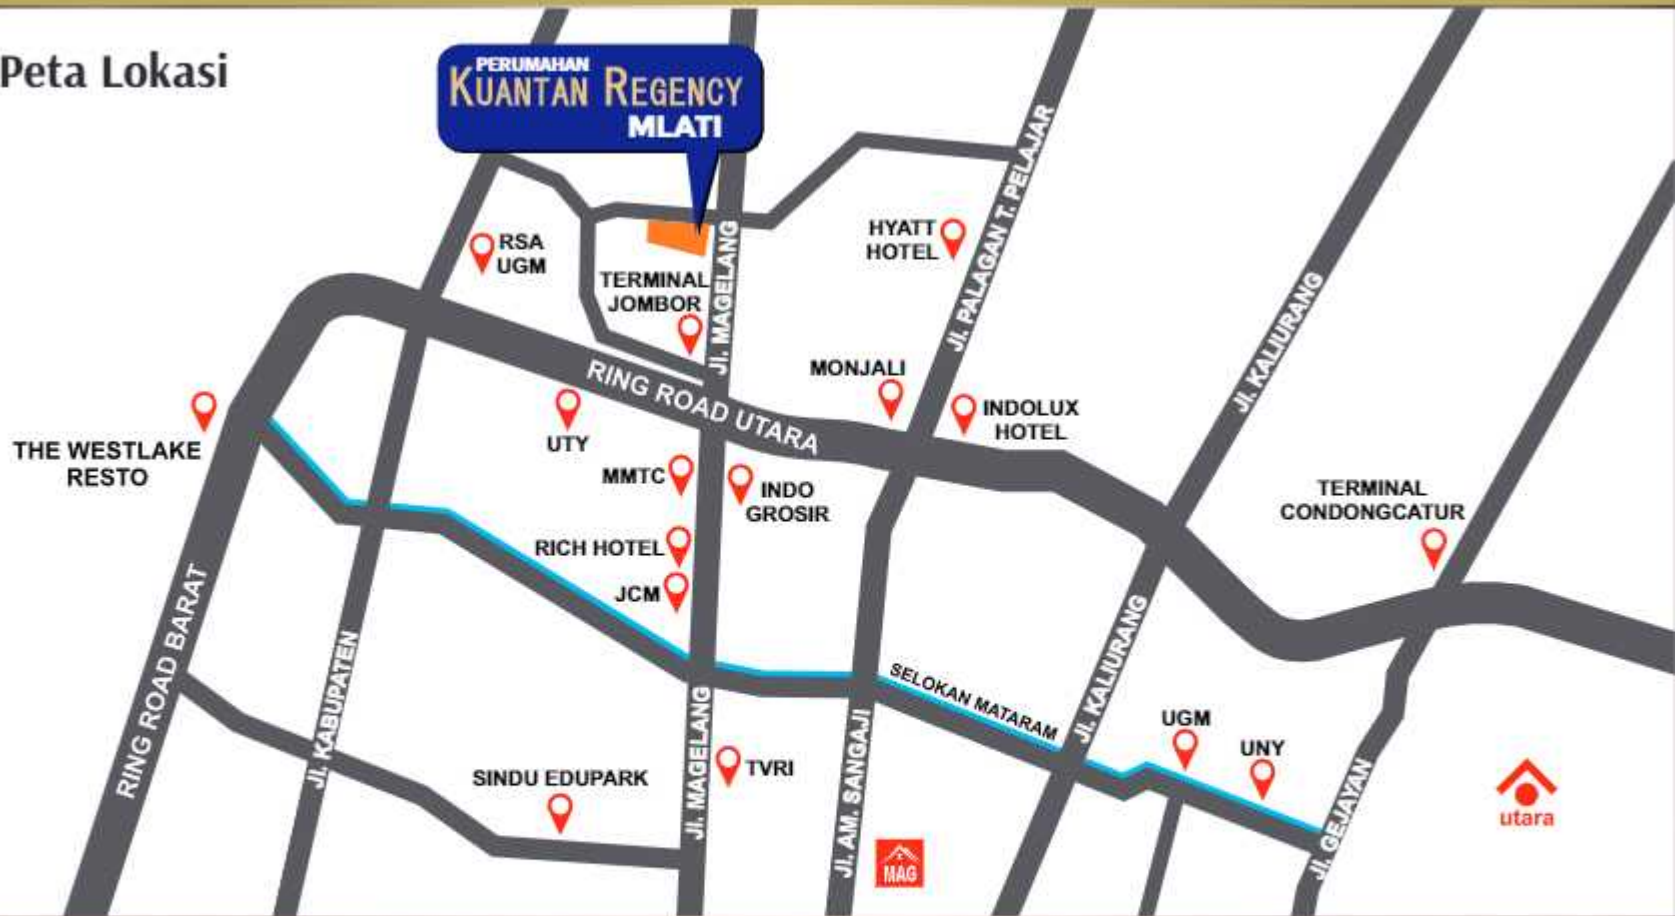

Peta Lokasi