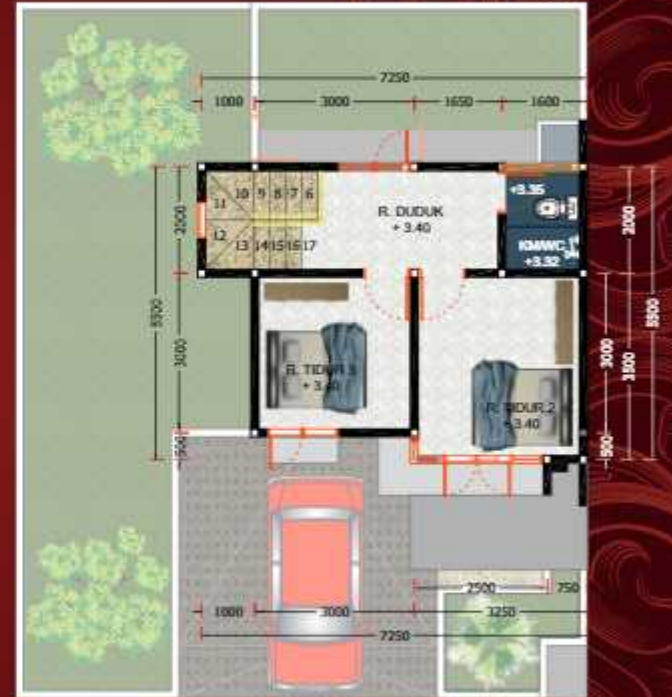

FLOOR PLAN
Tipe **73**
hook

PERUMAHAN
KUANTAN REGENCY
MLATI

- 1 
- 2 
- 3 

First Floor

Second Floor

FLOOR PLAN
Tipe **73**

PERUMAHAN
KUANTAN REGENCY
MLATI

1

3

2

First Floor

Second Floor

Site Plan

PERUMAHAN KUANTAN REGENCY MLATI

- Type 69 roi 4m
- Type 73 roi 3m
- Type 73 hook roi 3m
- Type 63 roi 5m
- Type 69 roi 5m
- Type 69 hook roi 5m

Terbangun