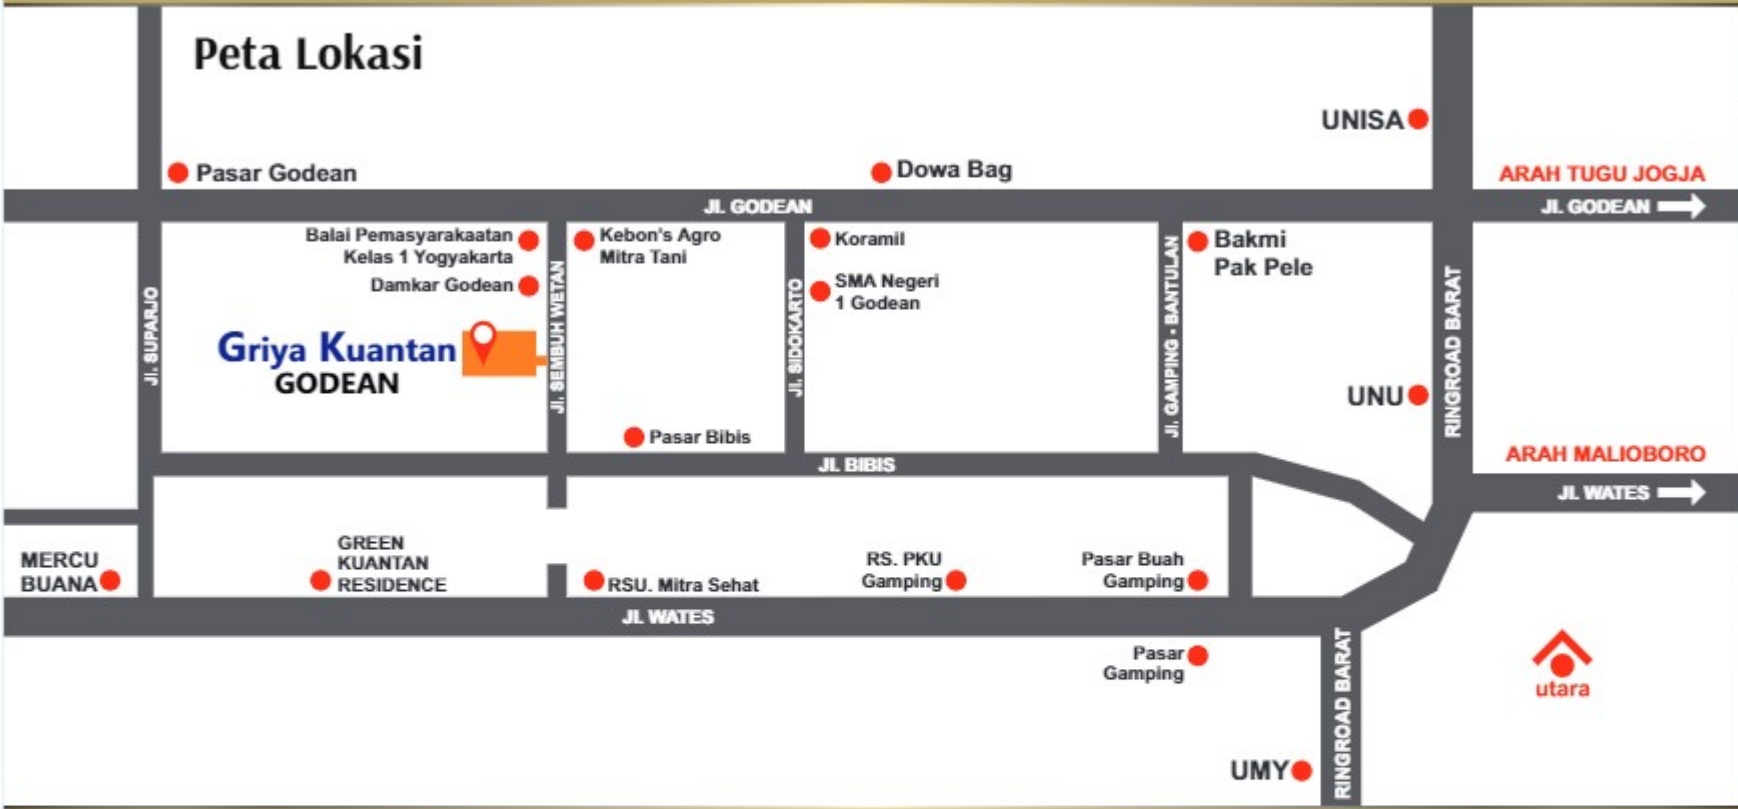

Peta Lokasi