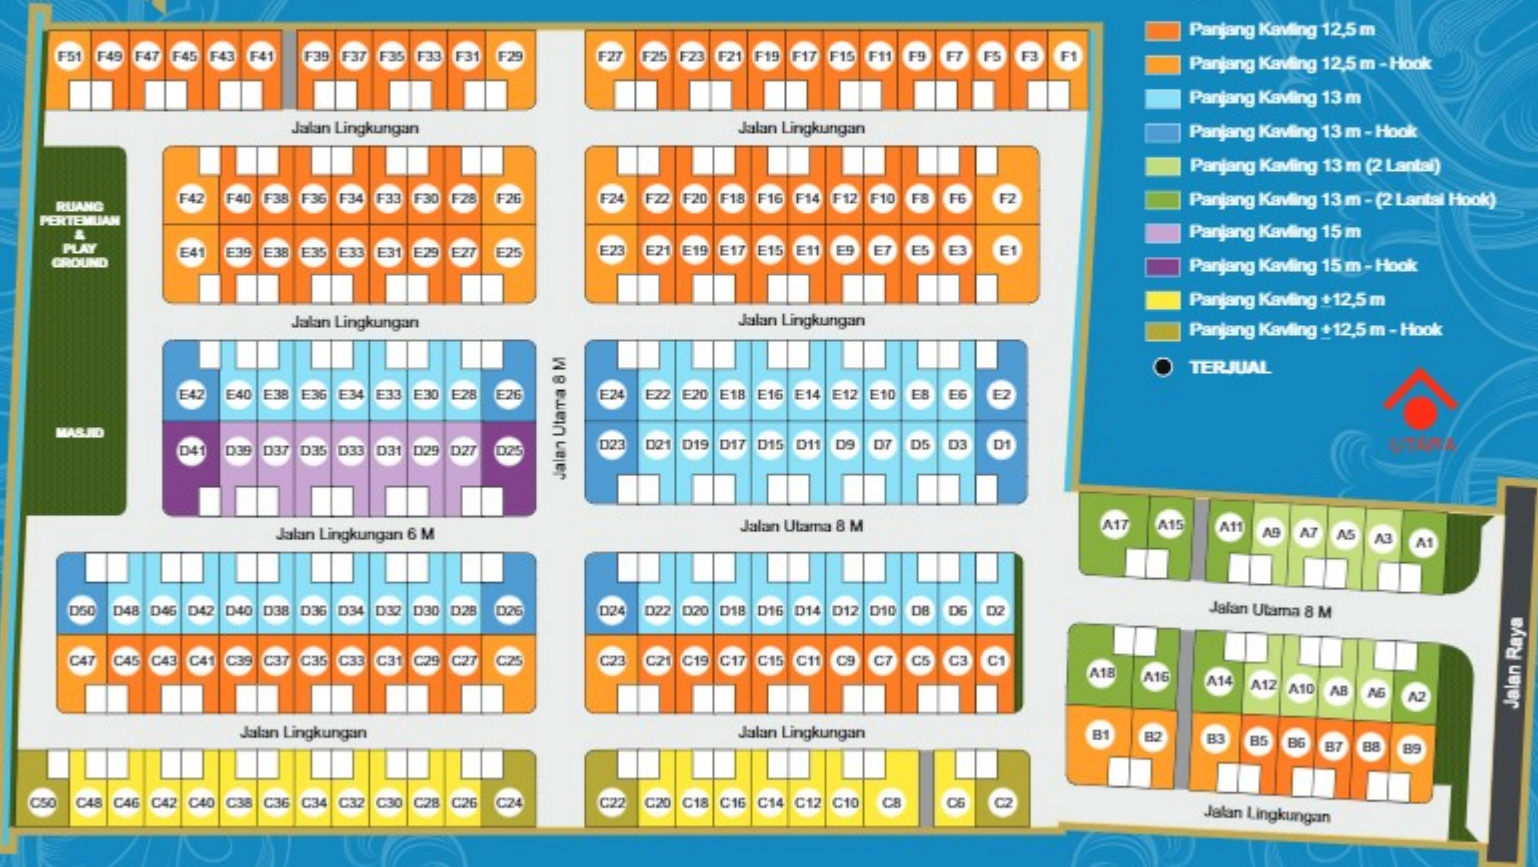

The background is a solid blue color. In the top-right and bottom-left corners, there are intricate, light blue line-art floral and scrollwork patterns. The main title is centered in the upper half of the page.

DENAH
RUMAH
1
LANTAI

2

2

1

Griya Kuantan GODEAN

Denah ini hanya sebagai ilustrasi dan alat bantu pemasaran untuk memperjelas penyampaian informasi, bukan sebagai perjanjian yang mengikat. Ukuran data atau spesifikasi unit kavling maupun lingkungan dapat berubah sewaktu - waktu dan merupakan hak penuh Developer.

DENAH
RUMAH
2
LANTAI

Griya Kuantan GODEAN

2

3

2

First Floor

Second Floor

Denah ini hanya sebagai ilustrasi dan alat bantu pemasaran untuk memperjelas penyampaian informasi, bukan sebagai perjanjian yang mengikat. Ukuran data atau spesifikasi unit kavling maupun lingkungan dapat berubah sewaktu - waktu dan merupakan hak penuh Developer.

Site Plan

Griya Kuantan GODEAN

Site Plan ini hanya sebagai ilustrasi dan alat bantu pemasaran untuk memperjelas penyampaian informasi, bukan sebagai perjanjian yang mengikat. Ukuran data atau spesifikasi unit kavling maupun lingkungan dapat berubah sewaktu - waktu dan merupakan hak penuh Developer.