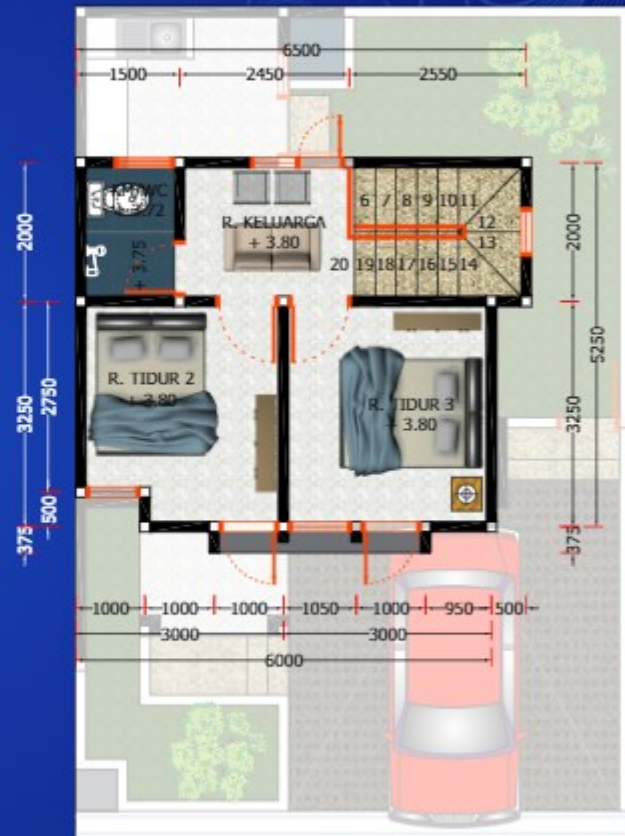

Kuantan Regency

KADIPIRO

BY. MERAPI ARSITA GRAHA

FLOOR PLAN

Tipe 72

Kuantan Regency

KADIPIRO

- 1 
- 2 
- 3 

First Floor

Second Floor

**FLOOR
PLAN
Tipe 95**

Tipe Alternatif

**Kuantan Regency
KADIPIRO**

2

3

3

First Floor

Second Floor

Site Plan

Brosur ini hanya sebagai ilustrasi dan alat bantu pemasaran untuk memperjelas penyampaian informasi, bukan sebagai perjanjian yang mengikat. Ukuran data atau spesifikasi unit kavling maupun lingkungan dapat berubah sewaktu - waktu dan merupakan hak penuh Developer.