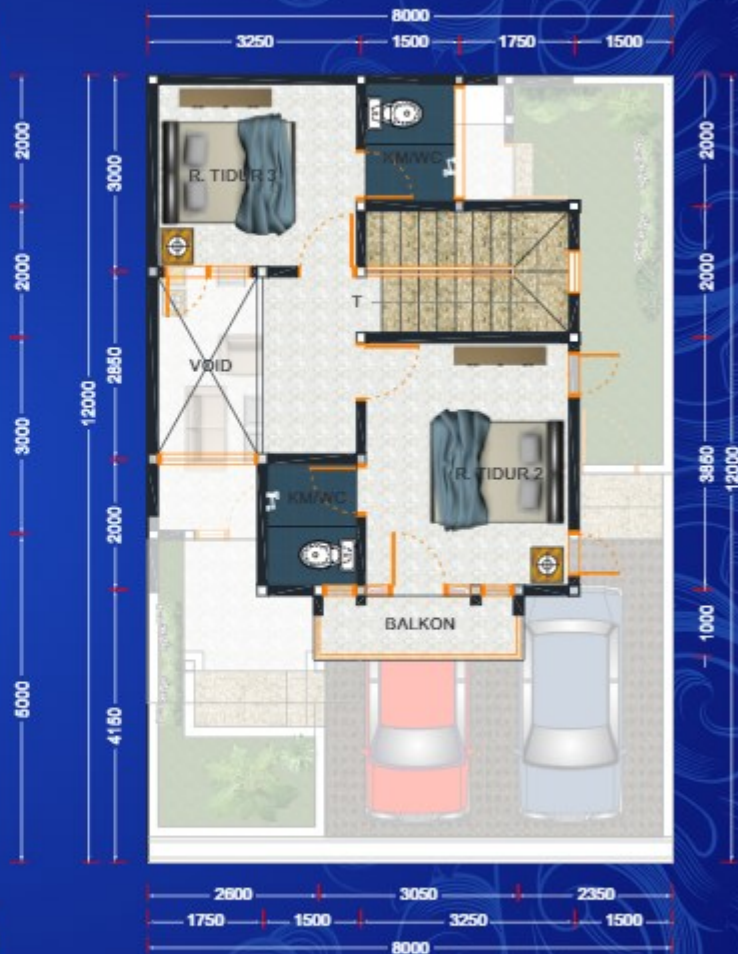

Kuantan Regency

KADIPIRO

BY. MERAPI ARSITA GRAHA

FLOOR PLAN

Tipe 72

Kuantan Regency

KADIPIRO

- 1 
- 2 
- 3 

First Floor

Second Floor

**FLOOR
PLAN
Tipe 95**

Tipe Alternatif

**Kuantan Regency
KADIPIRO**

2

3

3

First Floor

Second Floor

Site Plan

Brosur ini hanya sebagai ilustrasi dan alat bantu pemasaran untuk memperjelas penyampaian informasi, bukan sebagai perjanjian yang mengikat. Ukuran data atau spesifikasi unit kavling maupun lingkungan dapat berubah sewaktu - waktu dan merupakan hak penuh Developer.