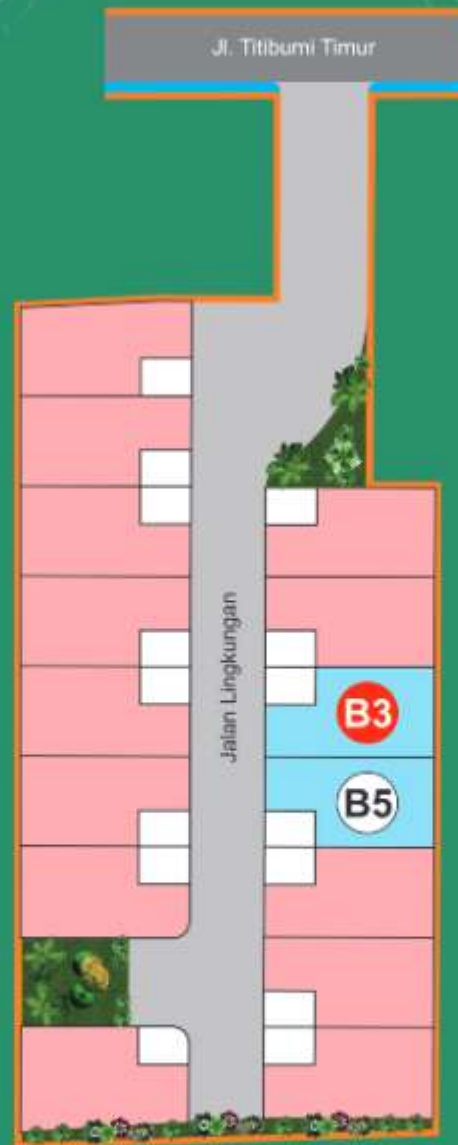

Arsita Regency

Titibumi

BY. MERAPI ARSITA GRAHA

Jl. Titi Bumi Timur, Banyuraden, Gamping, Sleman

FLOOR PLAN

Tipe 107

1

3

3

First Floor

Second Floor

**FLOOR
PLAN
Tipe 47**

Alternatif Tipe 1 Lantai

1

2

1

Site Plan

Arsita Regency
Titibumi

KETERANGAN :

-  Tipe 107 / Tipe 47
-  Terjual
-  Terpesan

Brosur ini hanya sebagai ilustrasi dan alat bantu pemasaran untuk memperjelas penyampaian informasi, bukan sebagai perjanjian yang mengikat. Ukuran data atau spesifikasi unit kavling maupun lingkungan dapat berubah sewaktu - waktu dan merupakan hak penuh Developer.