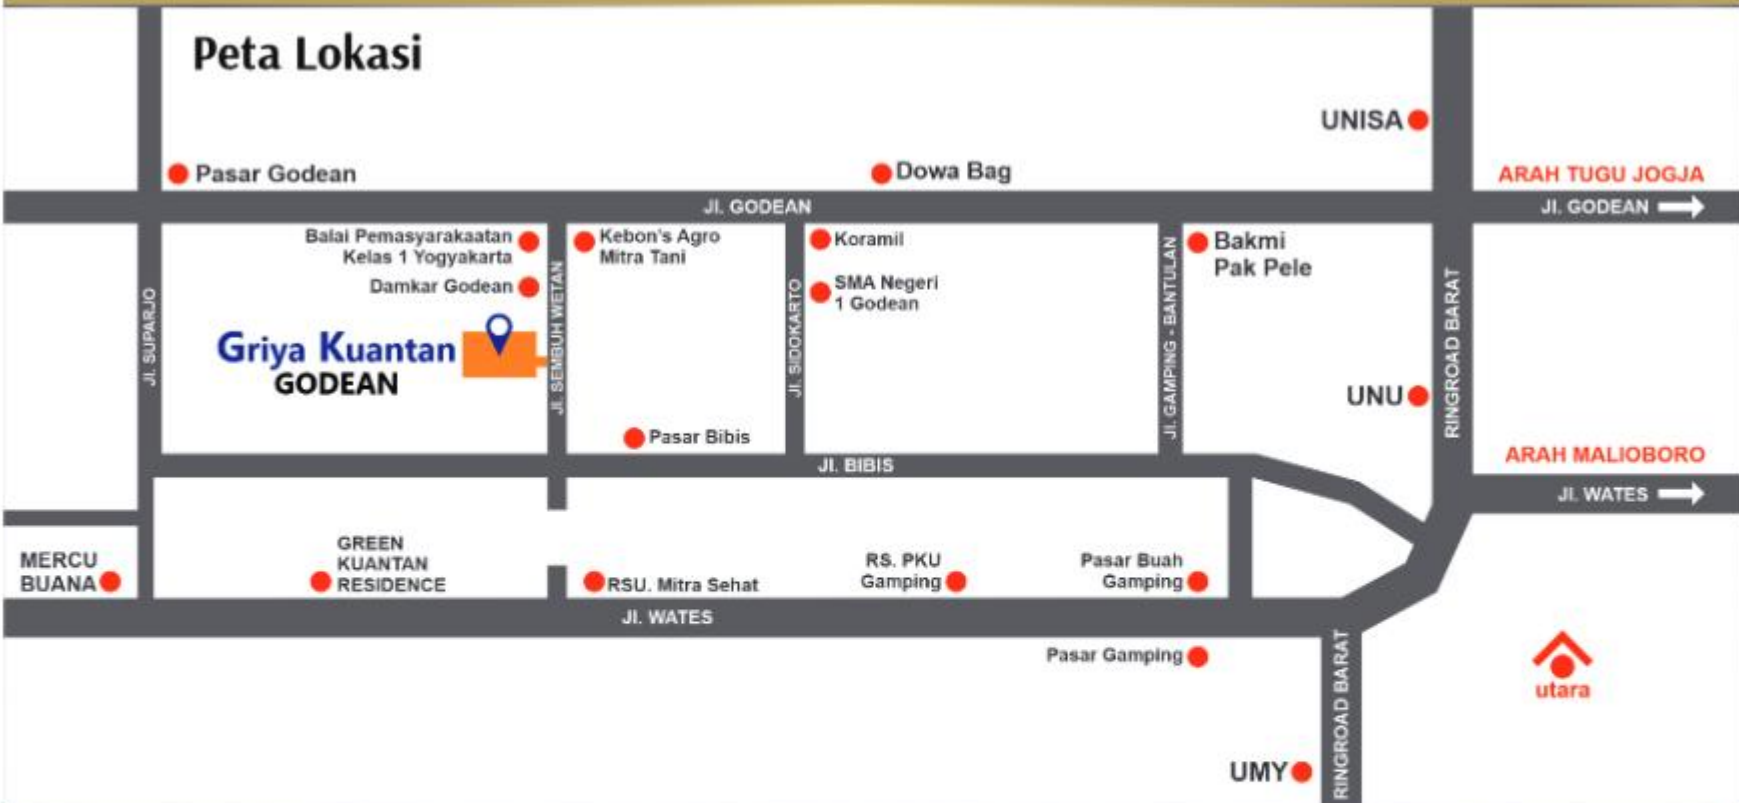

Peta Lokasi