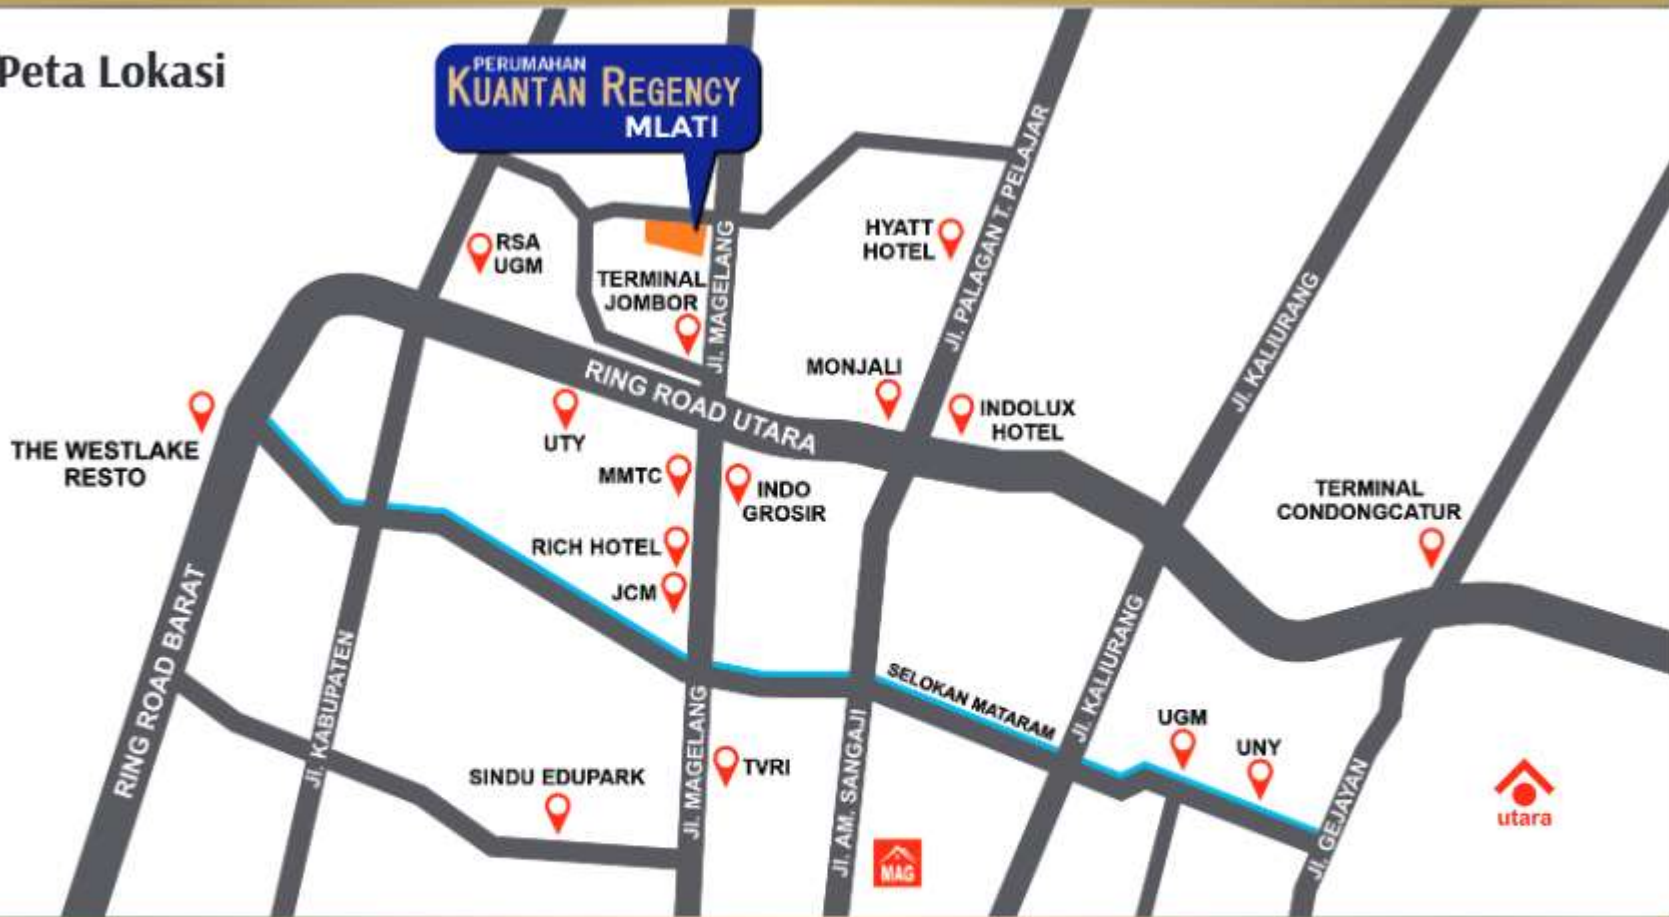

Peta Lokasi