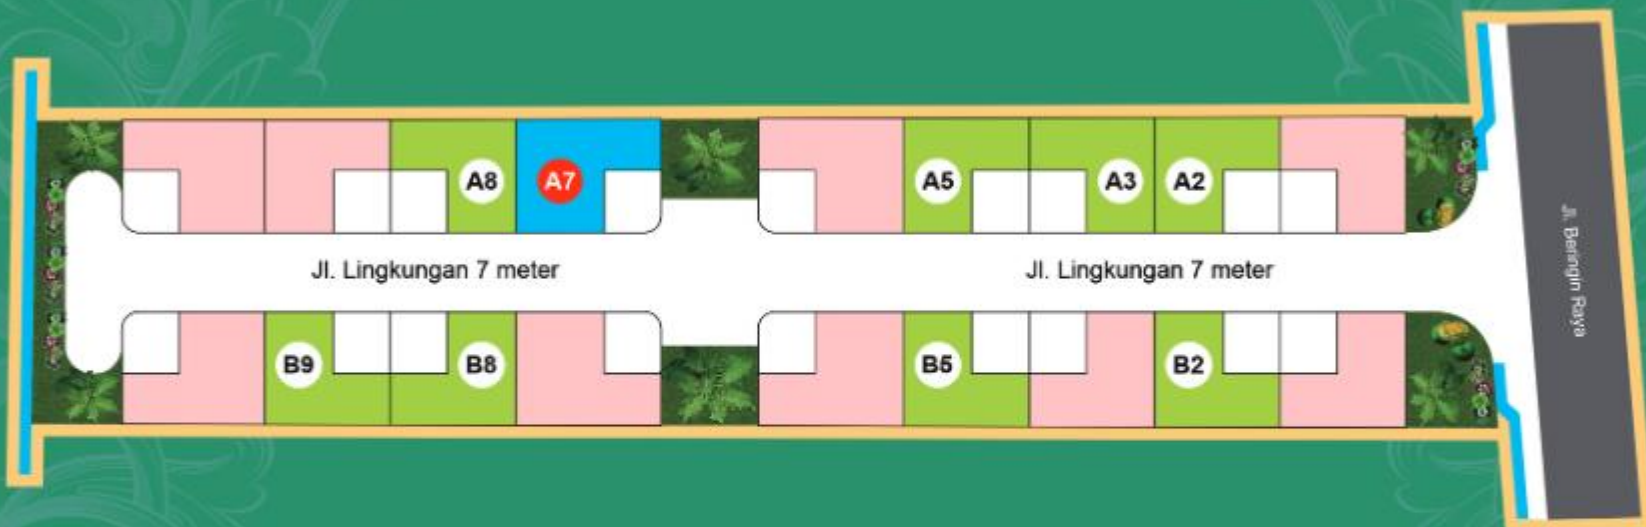

Griya Kuantan

MAGUWOHARJO

BY. MERAPI ARSITA GRAHA

Jl. Beringin Raya, Maguwoharjo, Sleman, Yogyakarta

FLOOR PLAN

Tipe 66

First Floor

Second Floor

3

2

Second Floor

FLOOR
PLAN
Tipe 68

Tipe Alternatif

Griya Kuantan
MAGUWO HARJO

First Floor

Second Floor

2

3

2

FLOOR
PLAN
Tipe 103

Tipe Alternatif

2

3

2

Site Plan

Tipe 66

Tipe 66 Hook

Terjual & Terbangun

Terpesan

UTARA

Peta Lokasi

MERAPI ARSITA GRAHA