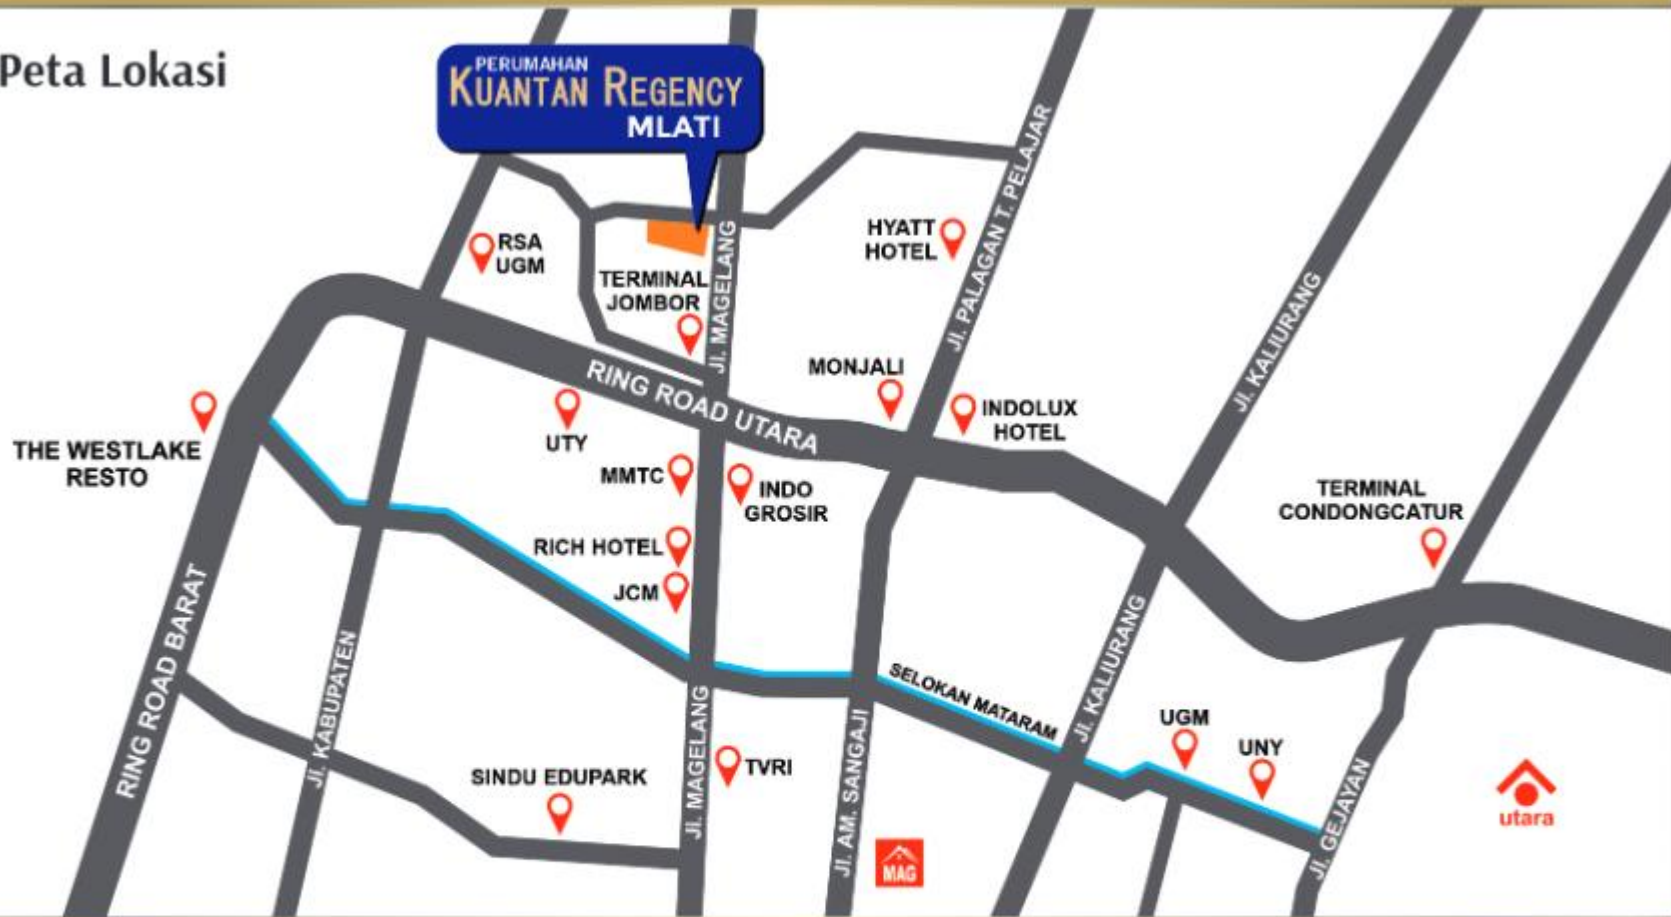

Peta Lokasi