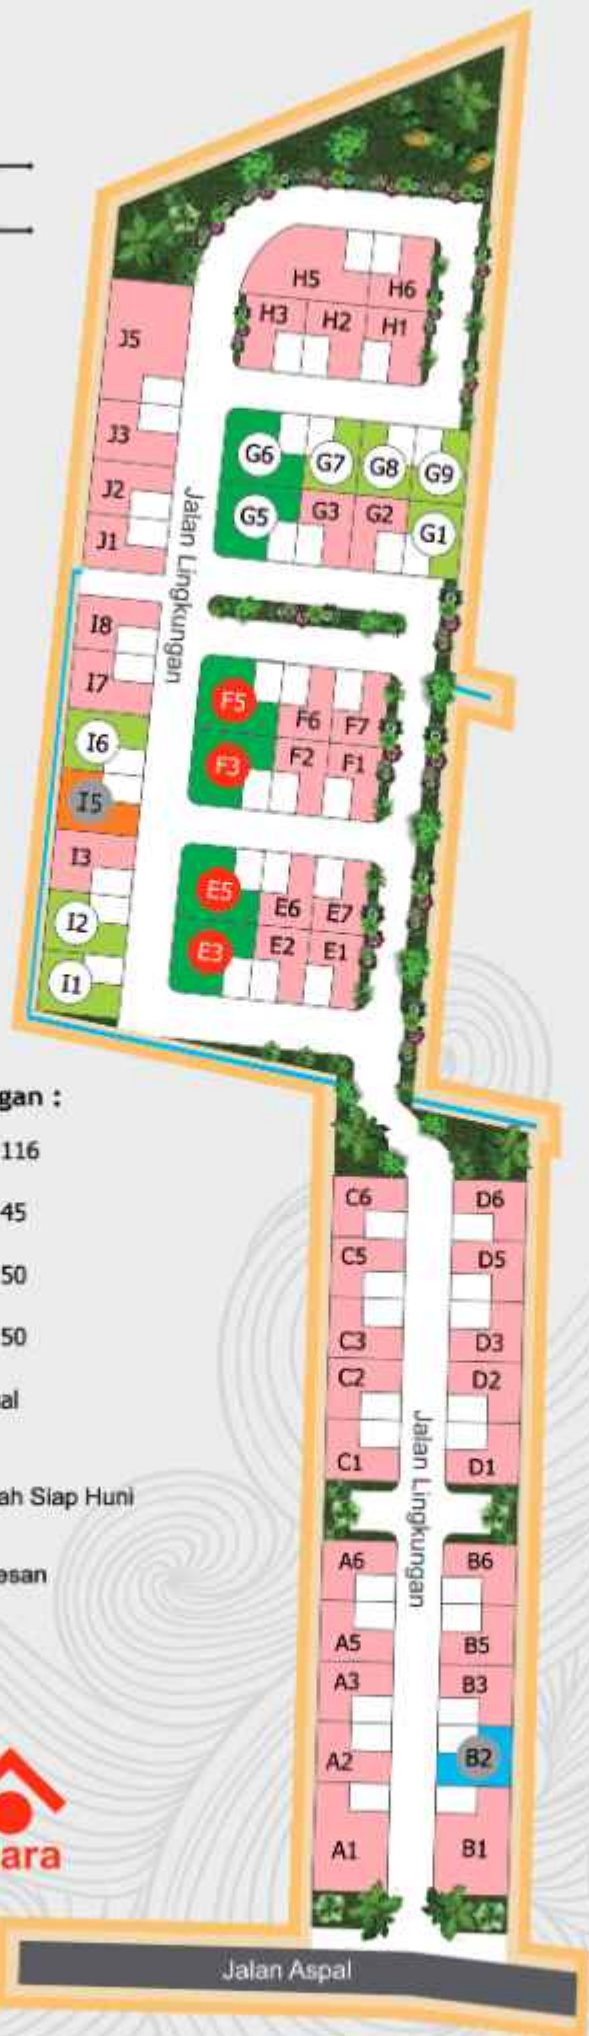

PURI ARSITA SINGOPURAN

PRODUCT BY: MERAPI ARSITA GRAHA

Brosur ini hanya sebagai ilustrasi dan alat bantu pemasaran untuk memperjelas penyampaian informasi, bukan sebagai perjanjian yang mengikat. Ukuran data atau spesifikasi dapat berubah sewaktu - waktu dan merupakan hak penuh Developer

SITE PLAN

Keterangan :

- Tipe 116
- Tipe 45
- Tipe 50
- Tipe 50
- Terjual
- Rumah Siap Huni
- Terpesan

Site Plan ini hanya sebagai ilustrasi dan alat bantu pemasaran untuk memperjelas penyampaian informasi, bukan sebagai perjanjian yang mengikat. Ukuran data atau spesifikasi unit kavling maupun lingkungan dapat berubah sewaktu - waktu dan merupakan hak penuh Developer.

DENAH

Tipe 67

Kavling Tengah

LANTAI 2

LANTAI 1

DENAH

Tipe 67

Kavling Hook

1

DENAH

Tipe 45

Kavling Tengah

1

2

1

PETA LOKASI